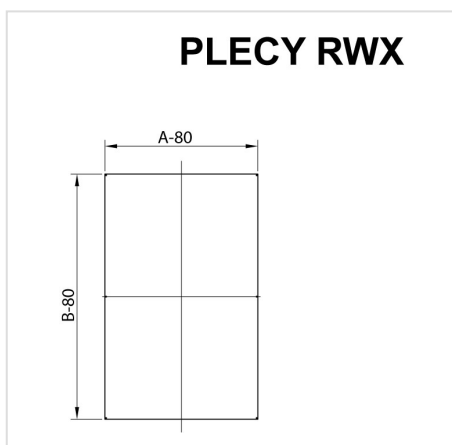

RPT RWX - Flush mounted frame for RWX

HOME > CATEGORIES > RPT-RWX - FLUSH-MOUNTED FRAME FOR RWX

It is used to adapt RWX as a flush-mounted enclosure.

It is made of 1.2 mm thick steel sheet, powder painted on RAL7035_GS colour.

GALERIA PRODUKTU WRAZ Z PRZYKŁADOWYMI REALIZACJAMI

No.	Description - enclosure dimensions (W × H mm)	Catalogue No.
-----	---	---------------

1	RPT - 350 × 400	212-001
2	RPT - 350 × 600	212-002
3	RPT - 350 × 800	212-003
4	RPT - 350 × 1800	212-004
5	RPT - 350 × 2000	212-005
6	RPT - 550 × 400	212-006
7	RPT - 550 × 600	212-007
8	RPT - 550 × 800	212-008
9	RPT - 550 × 1000	212-009
10	RPT - 550 × 1200	212-010
11	RPT - 550 × 1400	212-011
12	RPT - 550 × 1600	212-012
13	RPT - 550 × 1800	212-013
14	RPT - 550 × 2000	212-014
15	RPT - 750 × 800	212-015
16	RPT - 750 × 1000	212-016
17	RPT - 750 × 1200	212-017
18	RPT - 750 × 1400	212-018
19	RPT - 750 × 1600	212-019
20	RPT - 750 × 1800	212-020
21	RPT - 750 × 2000	212-021
22	RPT - 950 × 1000	212-022
23	RPT - 950 × 1200	212-023
24	RPT - 950 × 1400	212-024
25	RPT - 950 × 1600	212-025
26	RPT - 950 × 1800	212-026
27	RPT - 950 × 2000	212-027
28	RPT - 1150 × 1200	212-028
29	RPT - 1150 × 1400	212-029
30	RPT - 1150 × 1600	212-030
31	RPT - 1150 × 1800	212-031
32	RPT - 1150 × 2000	212-032