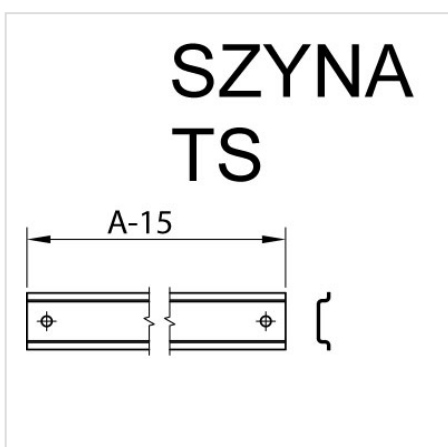

TOZ - DIN Rail TS 35 for OZ

HOME > CATEGORIES > INTERNAL BUILDING SYSTEMS > TOZ - DIN RAIL TS-35 FOR OZ

It is fitted to the internal angle bars and used for mounting of the modular apparatus.

GALERIA PRODUKTU WRAZ Z PRZYKŁADOWYMI REALIZACJAMI

No. Description - enclosure dimension (W mm) Catalogue No.

1	TOZ - 150	106-201
2	TOZ - 200	106-202
3	TOZ - 250	106-203
4	TOZ - 300	106-204
5	TOZ - 400	106-205